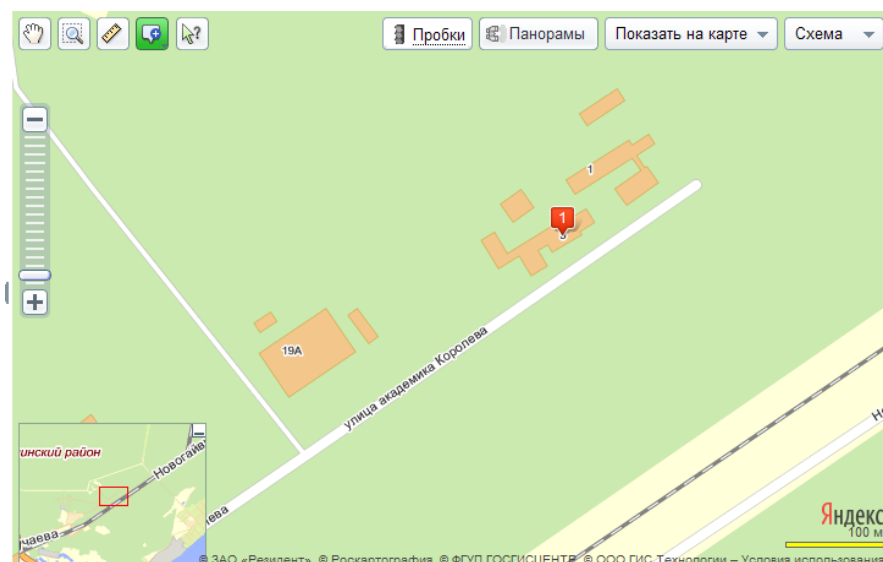

Объекты на карте:

- 1 – ост. М.Рыбалко
- 2 – Алмед
- 3 – Парк-отель

М.Рыбалко – ЦКР: автобус 20, 8, 7т (маршрутка)

М.Рыбалко – Пермь2: автобус 15, 64, 9т (маршрутка)

М.Рыбалко – до ост. Сосновый бор: авт. 20, 8, 15, 7т, 9т, от Сосновый бор: авт. 41 до ППИ

Такси 250-40-50

1 - ПНЦ – место проведения конференции

(Королева, 3).

Из города – автобус 41, от остановки ЦУМ до остановки «Факультетская»,

Такси 077,074.

- 1 – ост. Академика Королева
- 2 – ПНЦ (место проведения конференции)