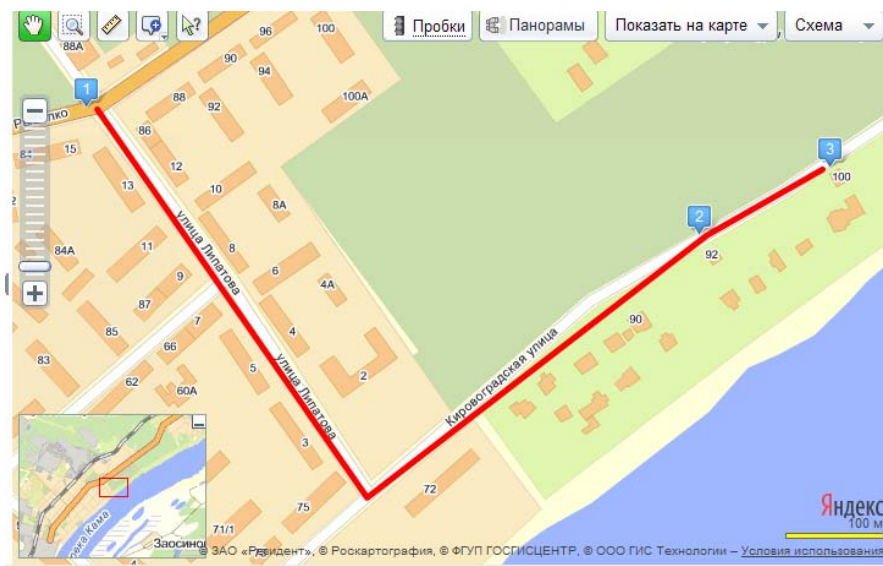

Объекты на карте:

- 1 – ост. М.Рыбалко
- 2 – Алмед
- 3 – Парк-отель

М.Рыбалко – ЦКР: автобус 20, 8, 7т (маршрутка)

М.Рыбалко – Пермь2: автобус 15, 64, 9т (маршрутка)

М.Рыбалко – до ост. Сосновый бор: авт. 20, 8, 15, 7т, 9т, от Сосновый бор: авт. 41 до ППИ

Такси 250-40-50

1 - ПНЦ – место проведения конференции

(Королева, 3).

Из города – автобус 41, от остановки ЦУМ до остановки «Факультетская»,

Такси 077,074.

- 1 – ост. Академика Королева
- 2 – ПНЦ (место проведения конференции)